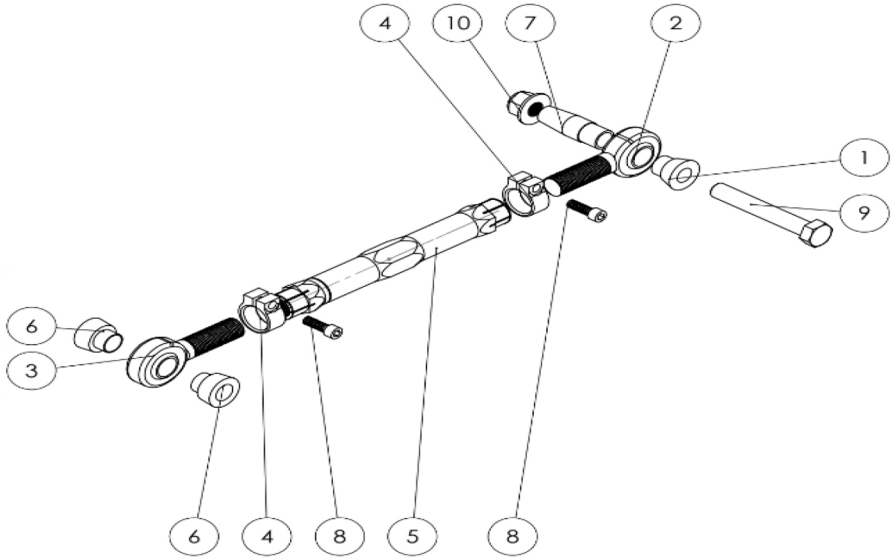

# ISC SUSPENSION

## TOE ARM GUIDE

ITEM NO.	DESCRIPTION	QTY.
1	Aluminum Spacer	2
2	FK Rod End	2
3	FK Rod End	2
4	Aluminum Clamp	4
5	Aluminum Dogbone Link	2
6	Spacer	4
7	Spacer	2
8	0.75" Titanium Socket Head Cap Screw	4
9	80mm M12x1.75	2
10	M12-1.75 Flange Locknut	2